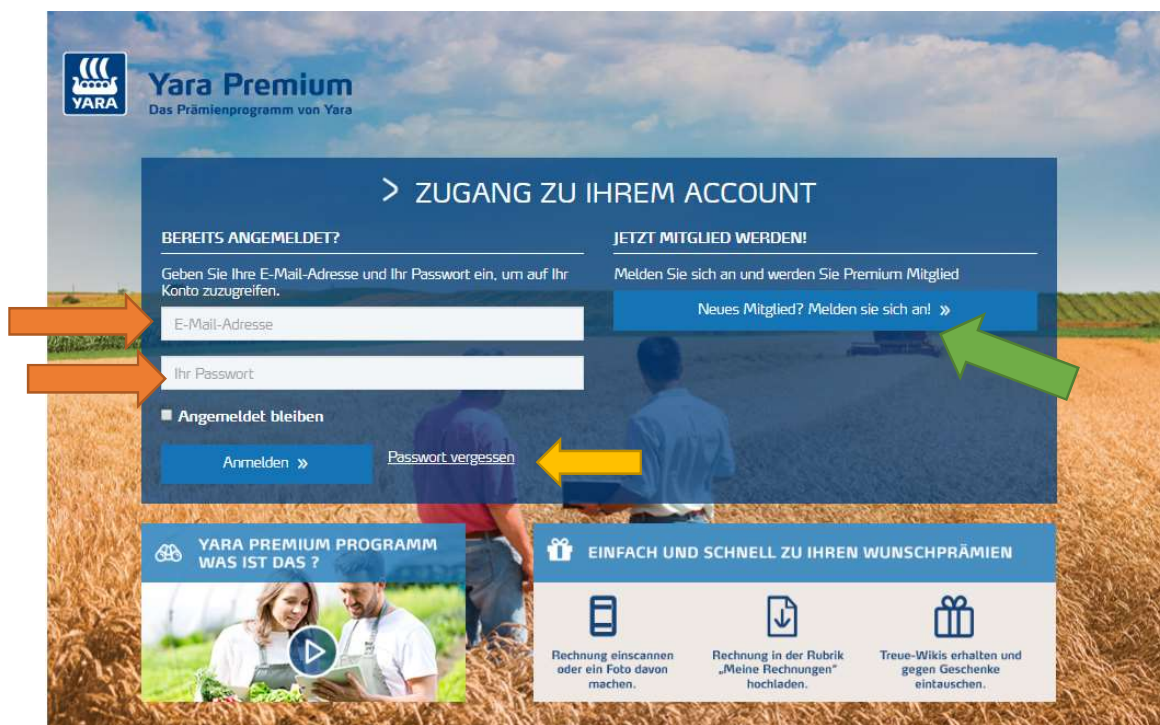

Prämie im Yara Premium Programm (für Landwirte) bestellen

1. Melden Sie sich mit Ihrer E-Mail-Adresse und Ihrem Passwort unter <https://yarapremium.de/login> an.

 Sollten Sie Ihr Passwort vergessen haben, können Sie auf der Seite auch ein neues Passwort anfordern.

 Sollten Sie noch kein Mitglied im Yara Premium Programm sein, können Sie sich über den Button „Neues Mitglied? Melden Sie sich an!“ registrieren.

2. Wenn Sie angemeldet sind, können Sie sich im Bereich „Prämien auswählen“ Ihre Prämie(n) aussuchen.

3. Ihnen werden dann die sechs verschiedenen Kategorien angezeigt, in denen Sie die unterschiedlichen Prämien finden.

The screenshot displays the Yara Premium website interface. At the top left is the Yara logo and the text "Yara Premium Das Prämienprogramm von Yara". On the top right, there is a user greeting "Willkommen Inanna Klein, Sie haben Wiki" and icons for "Mein Konto", "Mein Warenkorb", and "Abmeldung". Below this is a blue navigation bar with links: "Prämien auswählen", "Meine Rechnungen", "Erfahren Sie mehr über das Prämienprogramm", and "Kontakt".