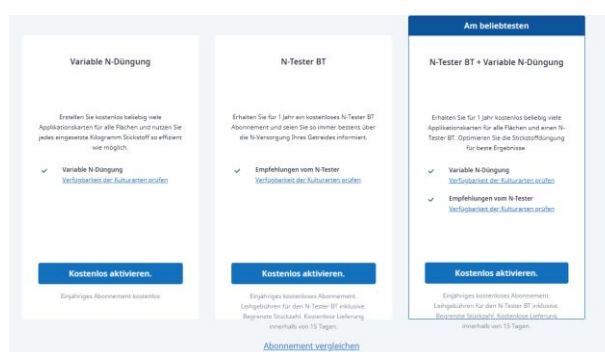

Knowledge grows

Anleitung zum Bestellen eines Atfarm Abonnements und N-Testers

Methode 1:

1. Loggen Sie sich in Ihr Atfarm-Konto ein oder registrieren Sie sich.

2. Klicken Sie auf **Upgrade** unten links in ihrem Display. (Falls Ihnen das Upgrade-Symbol nicht angezeigt wird, scrollen Sie nach unten und lesen Sie bei Methode 2 weiter.

3. Jetzt können Sie zwischen den verfügbaren Abonnements wählen, welches Sie bestellen möchten.

4. Folgen Sie den Anweisungen auf dem Bildschirm und Sie erhalten das von Ihnen gewählte Abonnement und ggf. den N-Tester BT.