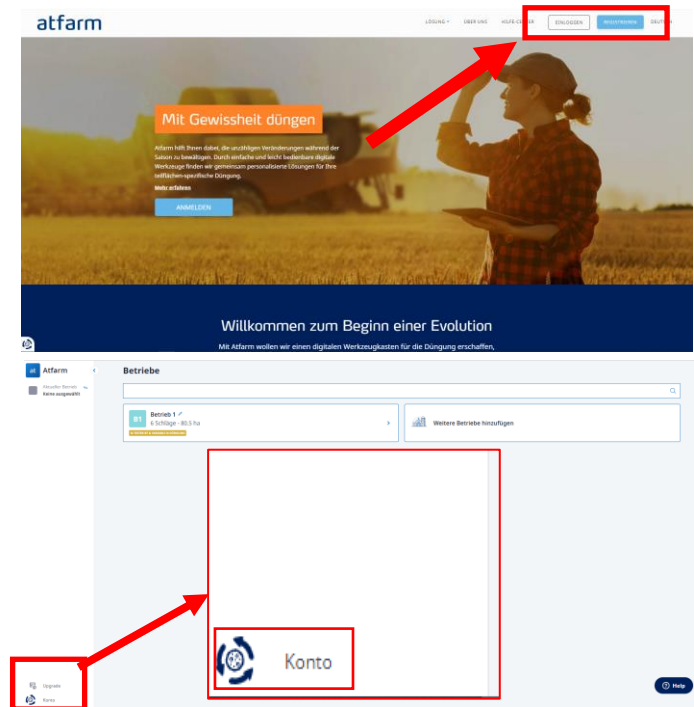

Knowledge grows

Anleitung zum Bestellen eines Atfarm Abonnements und N-Testers

Methode 1:

1. Loggen Sie sich in Ihr Atfarm-Konto ein oder registrieren Sie sich.

2. Klicken Sie auf **Upgrade** unten links in ihrem Display. (Falls Ihnen das Upgrade-Symbol nicht angezeigt wird, scrollen Sie nach unten und lesen Sie bei Methode 2 weiter.

3. Jetzt können Sie zwischen den verfügbaren Abonnements wählen, welches Sie bestellen möchten.

4. Folgen Sie den Anweisungen auf dem Bildschirm und Sie erhalten das von Ihnen gewählte Abonnement und ggf. den N-Tester BT.

Knowledge grows

Methode 2 (Wenn das Upgrade Symbol nicht verfügbar ist):

1. Loggen Sie sich in Ihr Atfarm-Konto ein oder registrieren Sie sich.
2. Klicken Sie auf **Konto** unten links in ihrem Display.
3. Klicken Sie auf **Zahlungs- und Versandinformationen**
4. Klicken Sie auf **Abonnements ansehen**