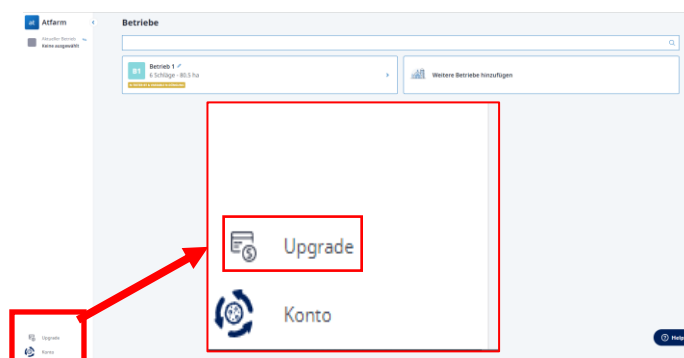

Knowledge grows

Anleitung zum Bestellen eines Atfarm Abonnements und N-Testers

Methode 1:

1. Loggen Sie sich in Ihr Atfarm-Konto ein oder registrieren Sie sich.

2. Klicken Sie auf **Upgrade** unten links in ihrem Display. (Falls Ihnen das Upgrade-Symbol nicht angezeigt wird, scrollen Sie nach unten und lesen Sie bei Methode 2 weiter.

3. Jetzt können Sie zwischen den verfügbaren Abonnements wählen, welches Sie bestellen möchten.

4. Folgen Sie den Anweisungen auf dem Bildschirm und Sie erhalten das von Ihnen gewählte Abonnement und ggf. den N-Tester BT.