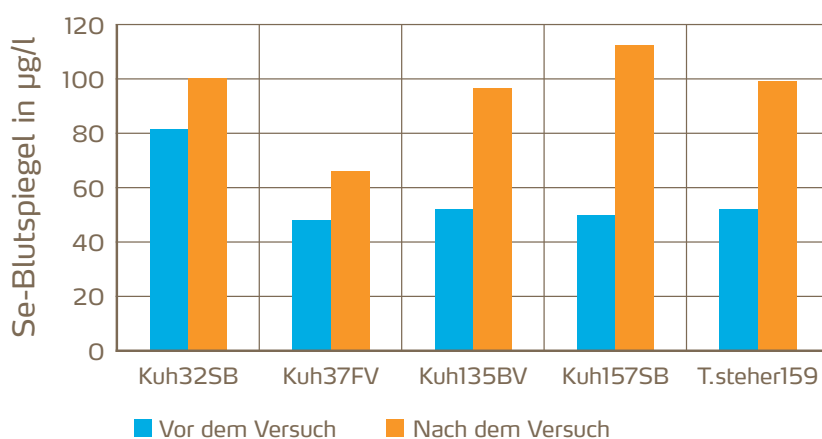

Selen-Blutspiegel in Milchkühen nach Silage-Fütterung,
gedüngt mit selenhaltigem Weide-Sulfan

Wir empfehlen: Düngen Sie zu jedem Schnitt YaraBela Weide-Sulfan.

So versorgen Sie Ihre Tiere zusätzlich mit Selen. Durch die besondere Bindungsform können die Tiere das Selen sehr gut über das Grundfutter aufnehmen. Versuche haben gezeigt, dass der Selen-Blutspiegel über diesen Weg deutlich ansteigt. Die Kühe bleiben so gesund und leistungsfähig.

HAFTUNGSAUSSCHLUSS: Die in dieser Broschüre enthaltenen Informationen entsprechen unserem derzeitigen Kenntnisstand und erheben keinen Anspruch auf Vollständigkeit. Eine Gewähr oder Haftung für das Zutreffen im Einzelfall ist ausgeschlossen, da die Standort- und Anbaubedingungen erheblichen Schwankungen unterliegen. Die zur Verfügung gestellten Informationen ersetzen keine individuelle Beratung. Sie sind unverbindlich und insbesondere nicht Gegenstand eines Beratungs- / Auskunftsvertrages. ©YARA GmbH & Co. KG. Alle Rechte vorbehalten.