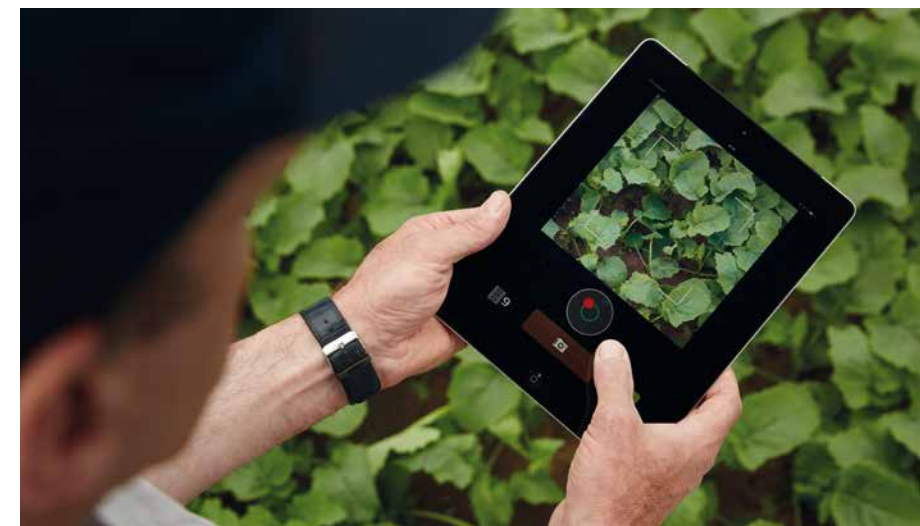

ImageIT: Den Stickstoff- Bedarf bei Raps und Weizen mittels Smartphone messen

Über die Yara ImageIT App kann der Stickstoff-Bedarf von Raps, Winterweizen und Mais anhand von Fotos des Pflanzenbestandes im Herbst und zu Vegetationsbeginn bestimmt werden. Dazu reicht es aus, mehrere Fotos von dem zu prüfenden Pflanzenbestand mit dem Smartphone aufzunehmen. Diese werden dann über die App ausgewertet. Über die ermittelte Stickstoff-Aufnahme wird eine Stickstoff-Düngeempfehlung gegeben.

So funktioniert ImageIT

Sie benötigen ein Smartphone oder Tablet mit Kamera und Internetzugang. Über die App werden mehrere Bilder eines Bestandes aufgenommen. Aus dem Bodenbedeckungsgrad wird die Frischmasse und daraus resultierend die Stickstoff-Aufnahme berechnet. Über eine agronomische Kalibrierung wird anschließend die Stickstoff-Düngeempfehlung erstellt.

Das müssen Sie bei der Nutzung beachten:

- Fotografieren Sie den Pflanzenbestand senkrecht nach unten, aus einem Abstand von circa 1,5 bis 2 Metern über dem Boden.
- Halten Sie das Smartphone dabei waagrecht.
- Der effektive Bildausschnitt sollte etwa 50 x 50 bis 70 x 70 Quadratzentimeter groß sein. Sie können den Ausschnitt mit Hilfe der Option Zoomfaktor einstellen.
- Der Bodenbedeckungsgrad darf circa 80 Prozent nicht übersteigen.
- Auf dem Foto dürfen nur Pflanzen und Boden zu sehen sein (keine Schuhe, Hände, oder Ähnliches). Pflanzenreste stören nicht, sofern dadurch keine Blätter verdeckt werden.

Diese Apps helfen Ihnen, Ihre Bestände bestmöglich zu führen: Entzugsrechner, TankmixIT und CheckIT

Die Yara Entzugsrechner App ist ein wichtiges Hilfsmittel für den Landwirt, um die Nährstoffabfuhr landwirtschaftlicher Kulturen von Phosphor, Kalium, Magnesium und Schwefel zu bestimmen.